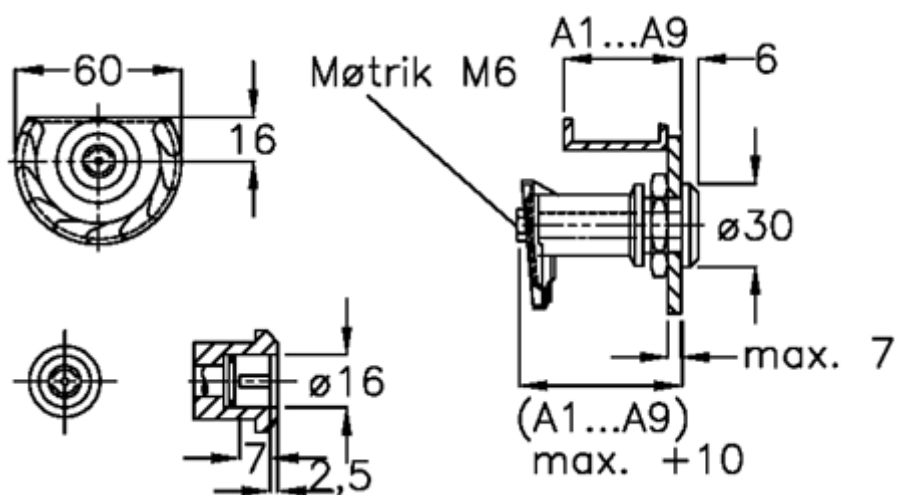

Varenummer: 20918031
Beskrivelse: E+G Dørrigel
GN 119-VDE-A1

Mål

Dør + karntykkelse = 17-25

Mål type = A1